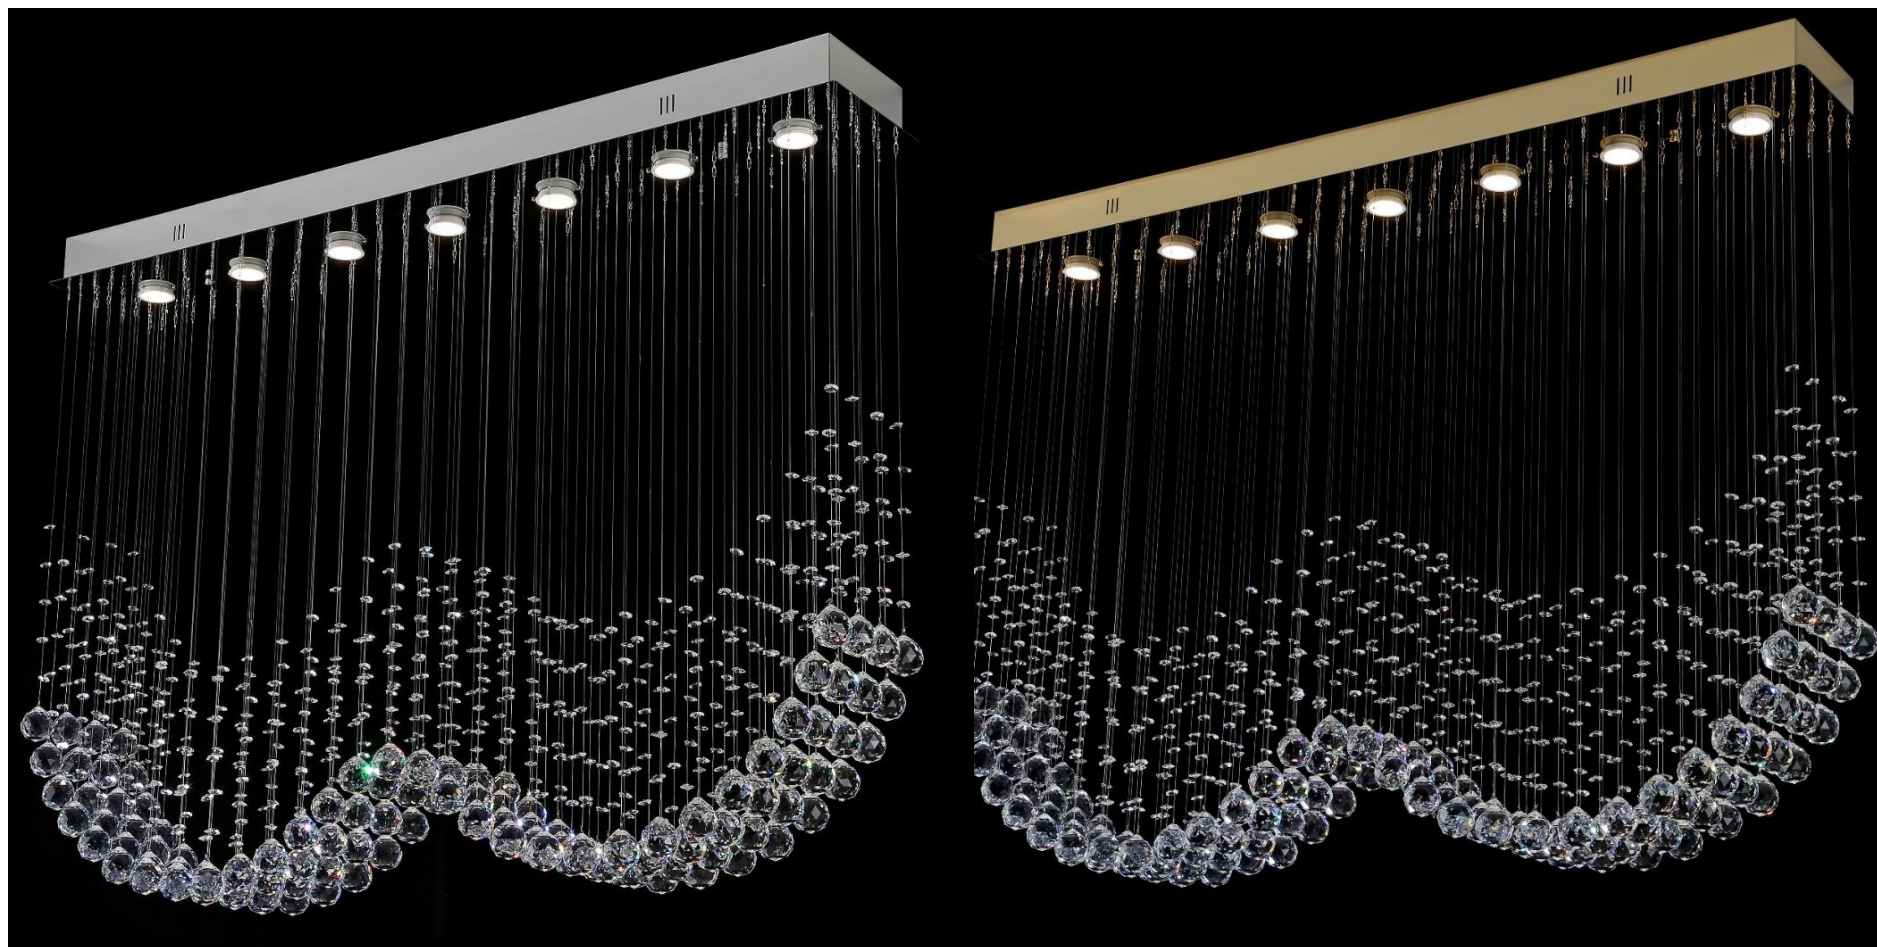

CATRIN COLLECTION

СЕРИЯ 8400

Коллекция Catrin (серия 8400) представляет собой элегантное и стильное решение для оформления интерьеров.

Ассортимент

- Люстры круглой формы (**арт. 8401**) 3-х диаметров: 80 см, 60 см, 40 см.
- Люстры квадратной формы (**арт. 8400**) 3-х размеров: 80*80 см, 60*60 см, 40*40 см.
 - Люстры для столовой группы (**арт. 8407**) размером 120*90 см.

Материалы

- Люстра имеет металлическое основание с гальваническим покрытием, дополненной кристаллами высокого качества.
- Светильники этой серии выполнены в двух вариантах отделки: золото и хром.

Детали

↑↓ 18 cm
∅ 40 cm
💡 G9 8*40W

Люстры 8407/PL— воплощение современного дизайна с элементами воздушной элегантности.

Конструкция: Люстра представляет собой прямоугольное основание с гальваническим покрытием, от которого спускаются прозрачные нити с закрепленными к ним кристаллами, создающие эффект парящих капель.

Детали: Хрустальные элементы разного размера размещены в форме волны, что придает люстре динамичность и объем. Это создает иллюзию движения, особенно под светом лампочек GU10 7*50W.

Световые эффекты: Свет проходит через кристаллы, создавая игру бликов и отражений, которая наполняет пространство атмосферой изысканности. Такие люстры идеально подходят для столовых и зоны над барной стойкой, придавая интерьеру выразительность и современный шик.